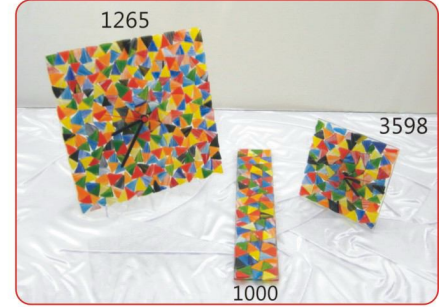

Kayık Set
Kayık Plate Set

Saatler ve Duvar Panosu
Clocks and Wall Decoration