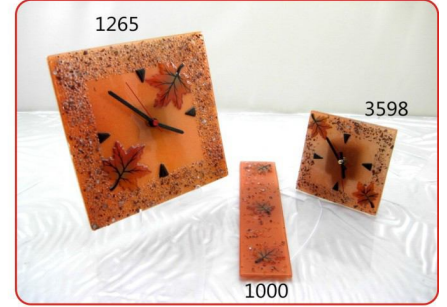

Saatler ve Duvar Panosu
Clocks and Wall Decoration