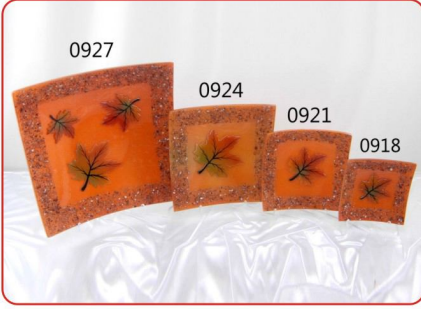

Vazo-Ø35
Vase

Banyo Seti
Bath Set

Duvar Çiçekliği-22x45
Wall Vase

Duvar Çiçekliği-22x65
Wall Vase

Ayaklı Çiçeklik
Big Vase

Bordürlü Ayna-45x60
Mirror

Aplikler
Appliques

R. Tabak Set
R. Plate Set