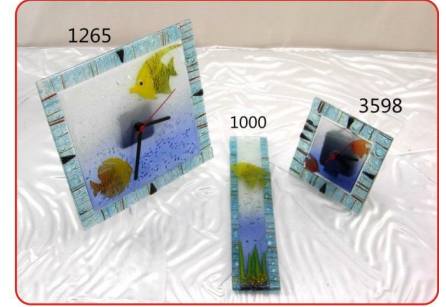

Saatler ve Duvar Panosu
Clocks and Wall Decoration