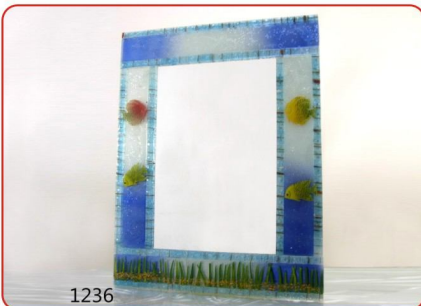

Vazo-Ø35
Vase

Banyo Seti
Bath Set

Duvar Çiçekliği-22x45
Wall Vase

Duvar Çiçekliği-22x65
Wall Vase

Ayaklı Çiçeklik
Big Vase

Bordürlü Ayna-45x60
Mirror

Aplikler
Appliques

BALIK 2