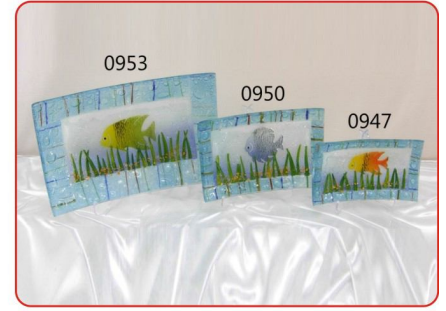

R. Tabak Set
R. Plate Set

Gondol Set
Gondola Plate Set

Kayık Set
Kayık Plate Set

Masaüstü Dekoratif Ürünler
Tableware Products

Mumluklar
Candle Holders

Saatler ve Duvar Panosu
Clocks and Wall Decoration

Duvar Süsleri
Wall Decorations

Vazo-Ø35
Vase

Banyo Seti
Bath Set

Duvar Çiçekliği-22x45
Wall Vase

Duvar Çiçekliği-22x65
Wall Vase

Ayaklı Çiçeklik
Big Vase

Bordürlü Ayna-45x60
Mirror

Aplikler
Appliques

BALIK 2