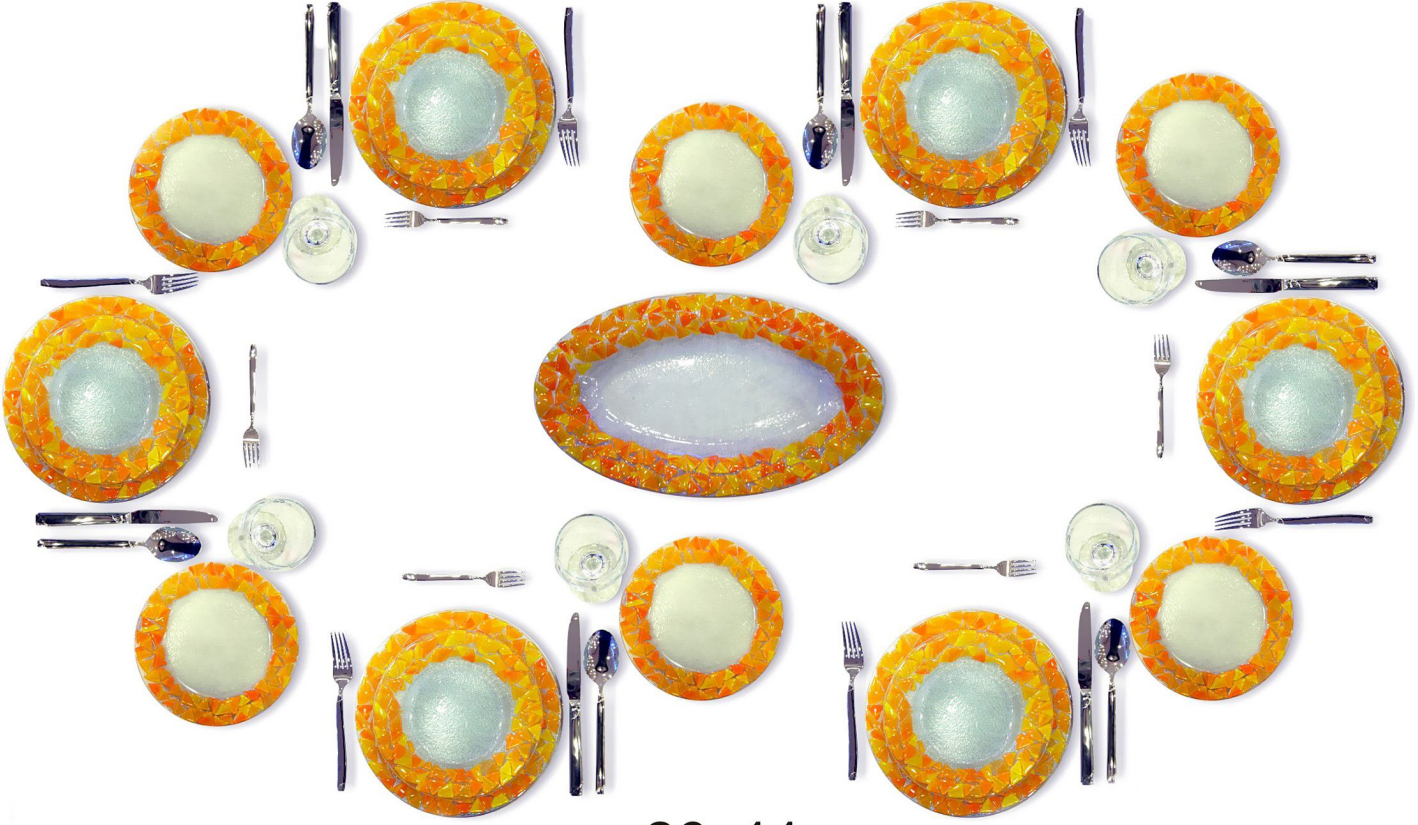

19 PARÇA YEMEK TAKIMI

(19 Pcs Dinnerware)

Dinnerware

26x44 = 1 Pcs
Ø 20 = 6 Pcs
Ø 20 = 6 Pcs
Ø 25 = 6 Pcs

Zümrüt[®]
Art of Glass

EL SANATI CAM ÜRÜNLER
Handmade Fusion Glass

26x44

Ø 20

Ø 20

Ø 25

YEMEK TAKIMI

(0118-01)

www.zumrutcam.com.tr

Dinnerware

26x44

Ø20

Ø20

Ø25

YEMEK TAKIMI

(0118-02)

www.zumrutcam.com.tr

Zümrüt[®]
Art of Glass

EL SANATI CAM ÜRÜNLER
Handmade Fusion Glass

26x44

Dinnerware