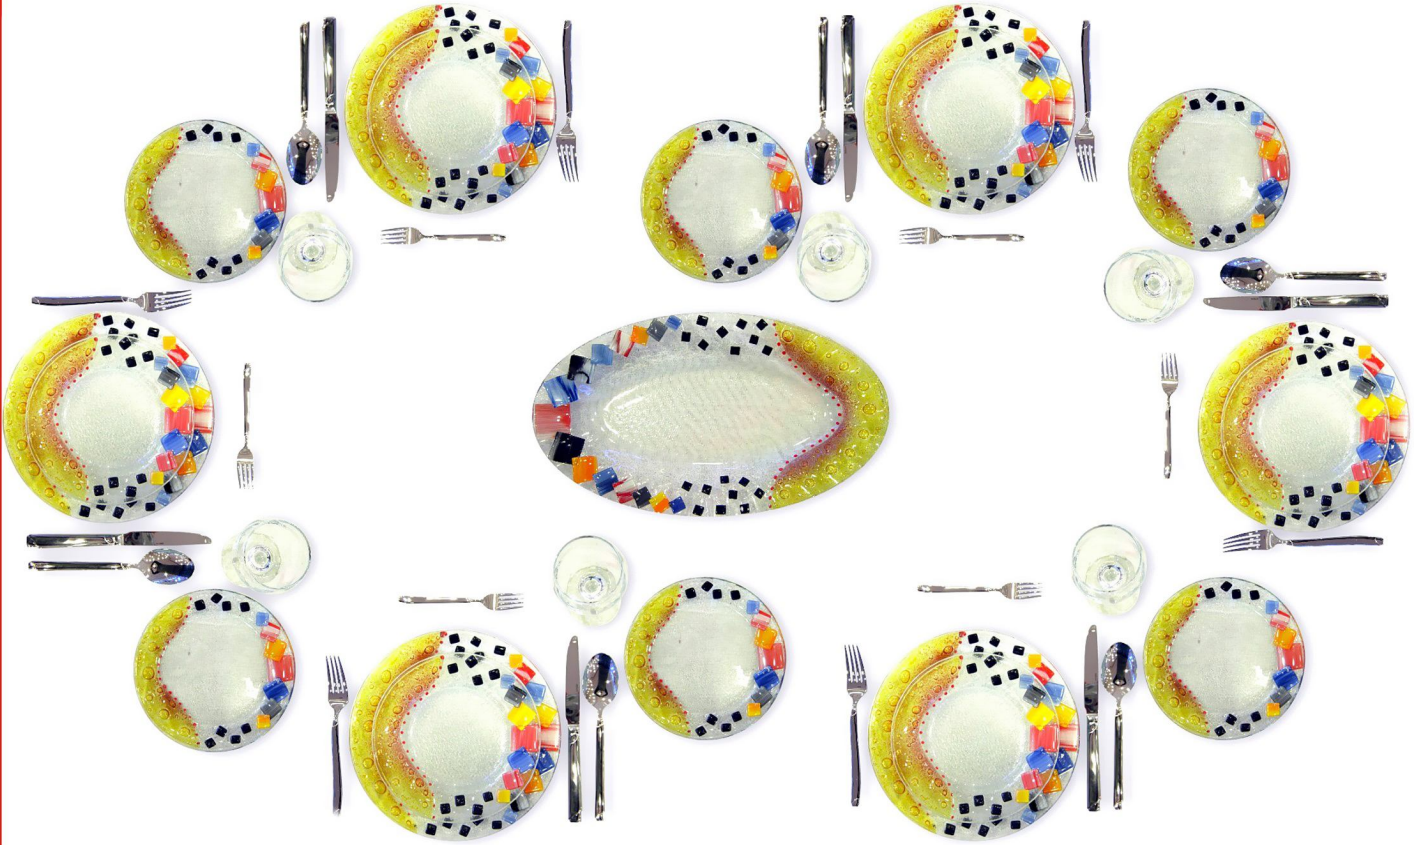

Ø20

Ø25

YEMEK TAKIMI

(0118-02)

www.zumrutcam.com.tr

Zümrüt[®]
Art of Glass

EL SANATI CAM ÜRÜNLER
Handmade Fusion Glass

26x44

Dinnerware