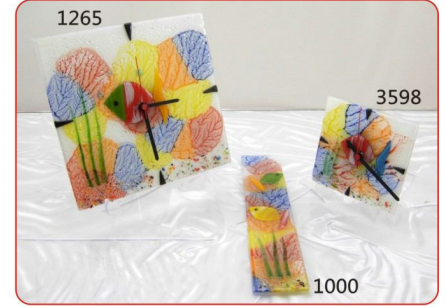

R. Tabak Set
R. Plate Set

Gondol Set
Gondola Plate Set

Kayık Set
Kayık Plate Set

Masaüstü Dekoratif Ürünler
Tableware Products

Mumluklar
Candle Holders

Saatler ve Duvar Panosu
Clocks and Wall Decoration

Duvar Süsleri
Wall Decorations

Mini Vazolar
Mini Vases

Vazo-Ø35
Vase

Duvar Çiçekliği-22x45
Wall Vase

Duvar Çiçekliği-22x65
Wall Vase

Ayaklı Çiçeklik
Big Vase

Banyo Seti
Bath Set

Bordürlü Ayna-45x60
Mirror

Aplikler
Appliques