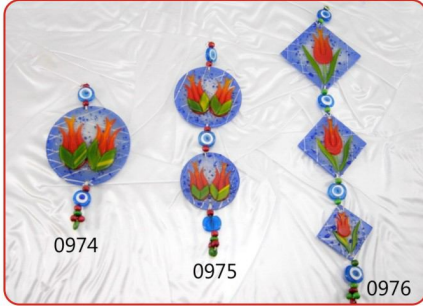

R. Tabak Set
R. Plate Set

Gondol Set
Gondola Plate Set

Kayık Set
Kayık Plate Set

Masaüstü Dekoratif Ürünler
Tableware Products

Mumluklar
Candle Holders

Saatler ve Duvar Panosu
Clocks and Wall Decoration

Duvar Süsleri
Wall Decorations

Mini Vazolar
Mini Vases

Vazo-Ø35
Vase

Duvar Çiçekliği-22x45
Wall Vase

Duvar Çiçekliği-22x65
Wall Vase

Ayaklı Çiçeklik
Big Vase

Banyo Seti
Bath Set

Bordürlü Ayna-45x60
Mirror

Aplikler
Appliques