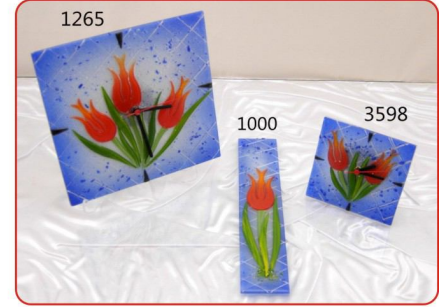

Kayık Set
Kayık Plate Set

Saatler ve Duvar Panosu
Clocks and Wall Decoration