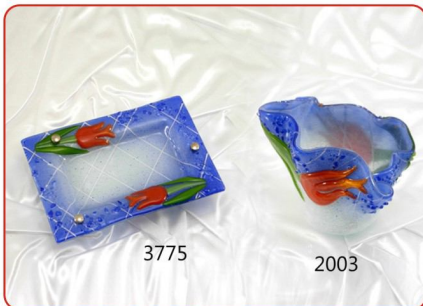

Mini Vazolar
Mini Vases

Vazo-Ø35
Vase

Duvar Çiçekliği-22x45
Wall Vase

Duvar Çiçekliği-22x65
Wall Vase

Ayaklı Çiçeklik
Big Vase

Banyo Seti
Bath Set

Bordürlü Ayna-45x60
Mirror

Aplikler
Appliques