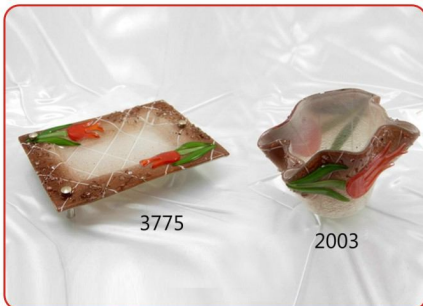

R. Tabak Set
R. Plate Set

Gondol Set
Gondola Plate Set

Kayık Set
Kayık Plate Set

Masaüstü Dekoratif Ürünler
Tableware Products

Mumluklar
Candle Holders

Saatler ve Duvar Panosu
Clocks and Wall Decoration

Duvar Süsleri
Wall Decorations

Mini Vazolar
Mini Vases

Vazo-Ø35
Vase

Duvar Çiçekliği-22x45
Wall Vase

Duvar Çiçekliği-22x65
Wall Vase

Ayaklı Çiçeklik
Big Vase

Banyo Seti
Bath Set

Bordürlü Ayna-45x60
Mirror

Aplikler
Appliques