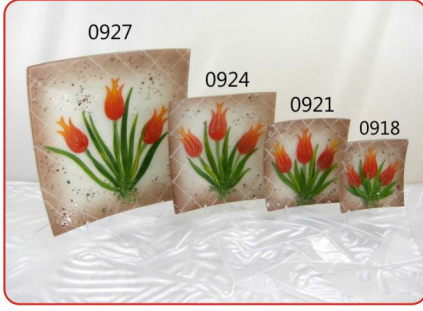

Mini Vazolar
Mini Vases

Vazo-Ø35
Vase

Duvar Çiçekliği-22x45
Wall Vase

Duvar Çiçekliği-22x65
Wall Vase

Ayaklı Çiçeklik
Big Vase

Banyo Seti
Bath Set

Bordürlü Ayna-45x60
Mirror

Aplikler
Appliques