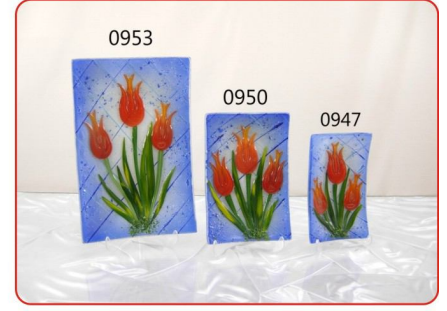

Kayık Set
Kayık Plate Set