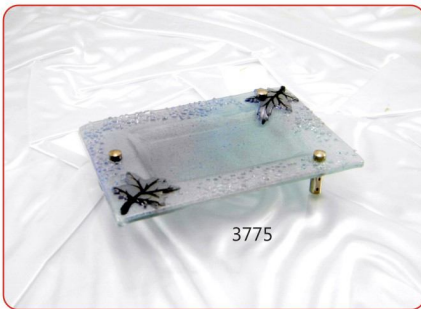

Ayna & Resim Çerçevesi
Mirror & Picture Frame

Vazo-Ø35
Vase

Duvar Çiçekliği-22x45
Wall Vase

Duvar Çiçekliği-22x65
Wall Vase

Ayaklı Çiçeklik
Big Vase

Sabunluk-11x16
Soap Dish

Bordürlü Ayna-45x60
Mirror

Aplikler
Appliques