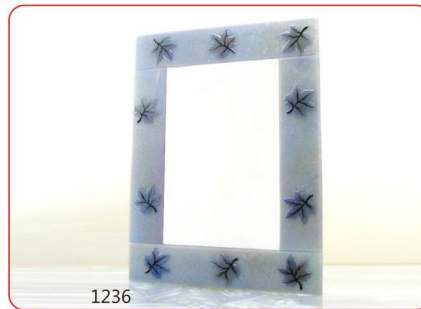

Ayna & Resim Çerçevesi
Mirror & Picture Frame

Vazo-Ø35
Vase

Duvar Çiçekliği-22x45
Wall Vase

Duvar Çiçekliği-22x65
Wall Vase

Ayaklı Çiçeklik
Big Vase

Sabunluk-11x16
Soap Dish

Bordürlü Ayna-45x60
Mirror

Aplikler
Appliques