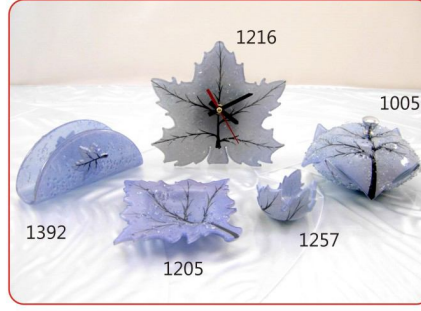

Masaüstü Dekoratif Ürünler
Tableware Products