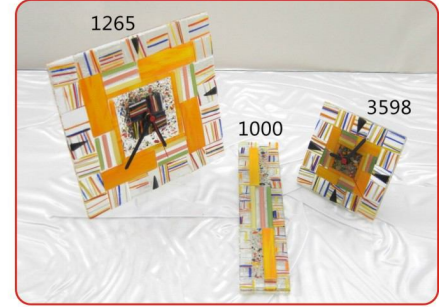

R. Tabak Set
R. Plate Set

Gondol Set
Gondola Plate Set

Kayık Set
Kayık Plate Set

Masaüstü Dekoratif Ürünler
Tableware Products

Mumluklar
Candle Holders

Saatler ve Duvar Panosu
Clocks and Wall Decoration

Duvar Süsleri
Wall Decorations

Mini Vazolar
Mini Vases

Vazo-Ø35
Vase

Duvar Çiçekliği-22x45
Wall Vase

Duvar Çiçekliği-22x65
Wall Vase

Ayaklı Çiçeklik
Big Vase

Banyo Seti
Bath Set

Bordürlü Ayna-45x60
Mirror

Aplikler
Appliques