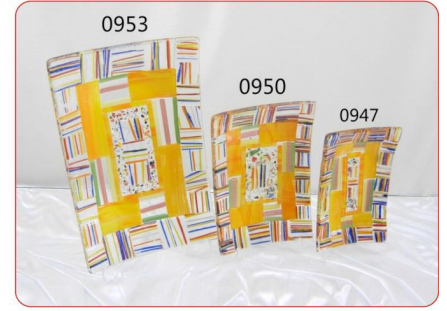

R. Tabak Set
R. Plate Set

Gondol Set
Gondola Plate Set

Kayık Set
Kayık Plate Set

Masaüstü Dekoratif Ürünler
Tableware Products

Mumluklar
Candle Holders

Saatler ve Duvar Panosu
Clocks and Wall Decoration

Duvar Süsleri
Wall Decorations

Mini Vazolar
Mini Vases

Vazo-Ø35
Vase

Duvar Çiçekliği-22x45
Wall Vase

Duvar Çiçekliği-22x65
Wall Vase

Ayaklı Çiçeklik
Big Vase

Banyo Seti
Bath Set

Bordürlü Ayna-45x60
Mirror

Aplikler
Appliques