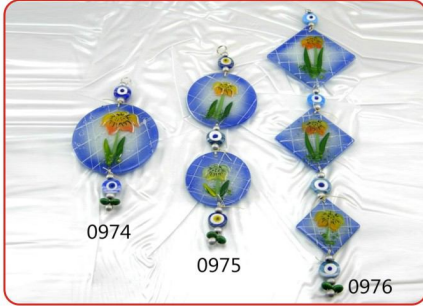

**R. Tabak Set**  
*R. Plate Set*

**Gondol Set**  
*Gondola Plate Set*

**Kayık Set**  
*Kayık Plate Set*

**Masaüstü Dekoratif Ürünler**  
*Tableware Products*

**Mumluklar**  
*Candle Holders*

**Saatler ve Duvar Panosu**  
*Clocks and Wall Decoration*

**Duvar Süsleri**  
*Wall Decorations*

**Vazo-Ø35**  
*Vase*

**Banyo Seti**  
*Bath Set*

**Duvar Çiçekliği-22x45**  
*Wall Vase*

**Duvar Çiçekliği-22x65**  
*Wall Vase*

**Ayaklı Çiçeklik**  
*Big Vase*

**Bordürlü Ayna-45x60**  
*Mirror*

**Aplikler**  
*Appliques*

**R. Tabak Set**  
*R. Plate Set*

**Gondol Set**  
*Gondola Plate Set*

**Kayık Set**  
*Kayık Plate Set*

**Masaüstü Dekoratif Ürünler**  
*Tableware Products*

**Mumluklar**  
*Candle Holders*

**Saatler ve Duvar Panosu**  
*Clocks and Wall Decoration*

**Duvar Süsleri**  
*Wall Decorations*

**Mini Vazolar**  
*Mini Vases*

**Vazo-Ø35**  
*Vase*

**Duvar Çiçekliği-22x45**  
*Wall Vase*

**Duvar Çiçekliği-22x65**  
*Wall Vase*