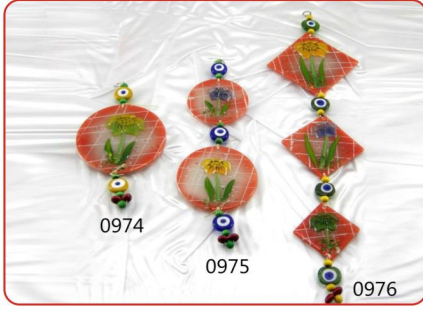

**R. Tabak Set**  
*R. Plate Set*

**Gondol Set**  
*Gondola Plate Set*

**Kayık Set**  
*Kayık Plate Set*

**Masaüstü Dekoratif Ürünler**  
*Tableware Products*

**Mumluklar**  
*Candle Holders*

**Saatler ve Duvar Panosu**  
*Clocks and Wall Decoration*

**Aplikler**  
*Appliques*

**R. Tabak Set**  
*R. Plate Set*

**Gondol Set**  
*Gondola Plate Set*

**Kayık Set**  
*Kayık Plate Set*

**Masaüstü Dekoratif Ürünler**  
*Tableware Products*

**Mumluklar**  
*Candle Holders*

**Saatler ve Duvar Panosu**  
*Clocks and Wall Decoration*

**Duvar Süsleri**  
*Wall Decorations*

**Mini Vazolar**  
*Mini Vases*

**Vazo-Ø35**  
*Vase*

**Duvar Çiçekliği-22x45**  
*Wall Vase*

**Duvar Çiçekliği-22x65**  
*Wall Vase*