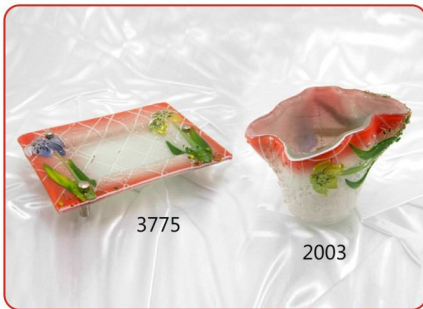

Duvar Çiçekliği-22x45
Wall Vase

Banyo Seti
Bath Set