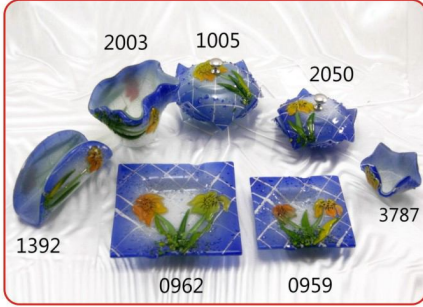

**R. Tabak Set**  
*R. Plate Set*

**Gondol Set**  
*Gondola Plate Set*

**Kayık Set**  
*Kayık Plate Set*

**Masaüstü Dekoratif Ürünler**  
*Tableware Products*

**Mumluklar**  
*Candle Holders*

**Saatler ve Duvar Panosu**  
*Clocks and Wall Decoration*

**Duvar Süsleri**  
*Wall Decorations*

**Vazo-Ø35**  
*Vase*

**Banyo Seti**  
*Bath Set*

**Duvar Çiçekliği-22x45**  
*Wall Vase*

**Duvar Çiçekliği-22x65**  
*Wall Vase*

**Ayaklı Çiçeklik**  
*Big Vase*

**Bordürlü Ayna-45x60**  
*Mirror*

**Aplikler**  
*Appliques*

**R. Tabak Set**  
*R. Plate Set*

**Gondol Set**  
*Gondola Plate Set*

**Kayık Set**  
*Kayık Plate Set*

**Masaüstü Dekoratif Ürünler**  
*Tableware Products*

**Mumluklar**  
*Candle Holders*