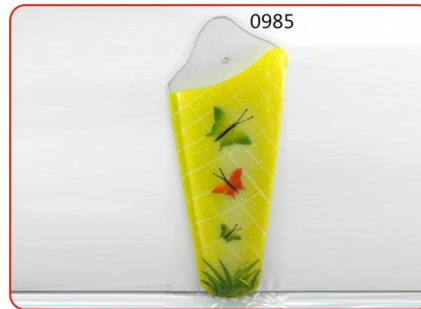

R. Tabak Set
R. Plate Set

Gondol Set
Gondola Plate Set

Kayık Set
Kayık Plate Set

Masaüstü Dekoratif Ürünler
Tableware Products

Mumluklar
Candle Holders

Saatler ve Duvar Panosu
Clocks and Wall Decoration

Duvar Süsleri
Wall Decorations

Mini Vazolar
Mini Vases

Vazo-Ø35
Vase

Duvar Çiçekliği-22x45
Wall Vase

Duvar Çiçekliği-22x65
Wall Vase

Ayaklı Çiçeklik
Big Vase

Banyo Seti
Bath Set

Bordürlü Ayna-45x60
Mirror

Aplikler
Appliques