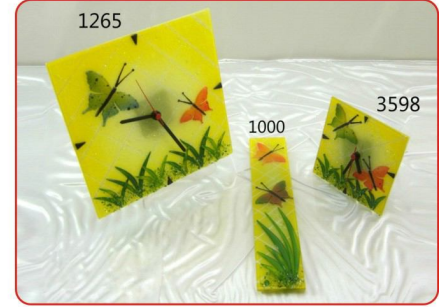

R. Tabak Set
R. Plate Set

Gondol Set
Gondola Plate Set

Kayık Set
Kayık Plate Set

Masaüstü Dekoratif Ürünler
Tableware Products

Mumluklar
Candle Holders

Saatler ve Duvar Panosu
Clocks and Wall Decoration

Duvar Süsleri
Wall Decorations

Mini Vazolar
Mini Vases

Vazo-Ø35
Vase

Duvar Çiçekliği-22x45
Wall Vase

Duvar Çiçekliği-22x65
Wall Vase

Ayaklı Çiçeklik
Big Vase

Banyo Seti
Bath Set

Bordürlü Ayna-45x60
Mirror

Aplikler
Appliques