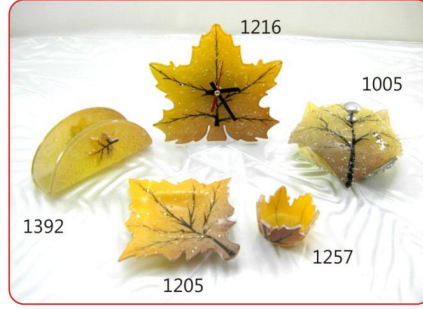

R. Tabak Set
R. Plate Set

Masaüstü Dekoratif Ürünler
Tableware Products

Mumluklar
Candle Holders

Çay Seti - Tepsili
Tea Set-With Tray

Çay Seti - Tepsisiz
Tea Set-Without Tray

Çay Seti - 2 li
Tea Set-2 li

Nescafe Seti
Nescafe Set

Ayna & Resim Çerçevesi
Mirror & Picture Frame

Vazo-Ø35
Vase

Duvar Çiçekliği-22x45
Wall Vase

Duvar Çiçekliği-22x65
Wall Vase

Ayaklı Çiçeklik
Big Vase

Sabunluk-11x16
Soap Dish

Bordürlü Ayna-45x60
Mirror

Aplikler
Appliques