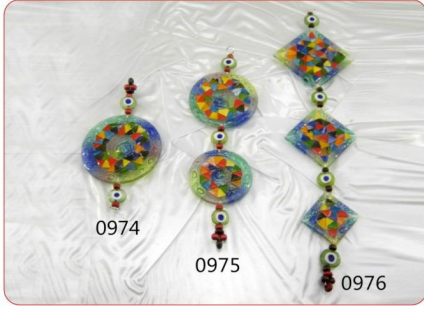

**R. Tabak Set**  
*R. Plate Set*

**Gondol Set**  
*Gondola Plate Set*

**Kayık Set**  
*Kayık Plate Set*

**Masaüstü Dekoratif Ürünler**  
*Tableware Products*

**Mumluklar**  
*Candle Holders*

**Saatler ve Duvar Panosu**  
*Clocks and Wall Decoration*

**Duvar Süsleri**  
*Wall Decorations*

**Mini Vazolar**  
*Mini Vases*

**Vazo-Ø35**  
*Vase*

**Duvar Çiçekliği-22x45**  
*Wall Vase*

**Duvar Çiçekliği-22x65**  
*Wall Vase*

**Ayaklı Çiçeklik**  
*Big Vase*

**Banyo Seti**  
*Bath Set*

**Bordürlü Ayna-45x60**  
*Mirror*

**Aplikler**  
*Appliques*