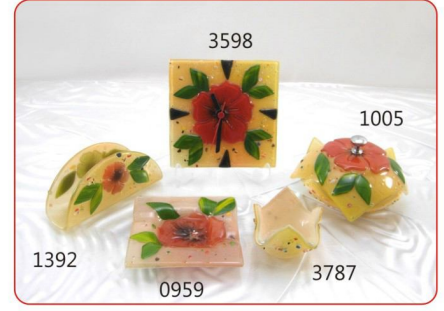

R. Tabak Set
R. Plate Set

Masaüstü Dekoratif Ürünler
Tableware Products

Mumluklar
Candle Holders

Sabunluk-11x16
Soap Dish

Duvar Çiçekliği-22x45
Wall Vase

Duvar Çiçekliği-22x65
Wall Vase

Ayıklı Çiçeklik
Big Vase

Vazo-Ø35
Vase

Bordürlü Ayna-45x60
Mirror

Aplikler
Appliques