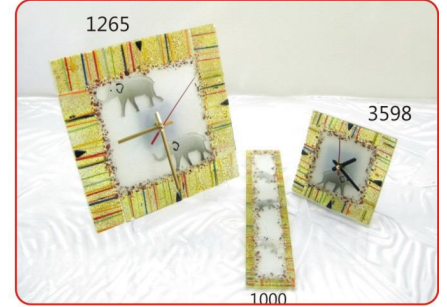

R. Tabak Set
R. Plate Set

Gondol Set
Gondola Plate Set

Kayık Set
Kayık Plate Set

Masaüstü Dekoratif Ürünler
Tableware Products

Mumluklar
Candle Holders

Saatler ve Duvar Panosu
Clocks and Wall Decoration

Duvar Süsleri
Wall Decorations

Vazo-Ø35
Vase

Banyo Seti
Bath Set

Duvar Çiçekliği-22x45
Wall Vase

Duvar Çiçekliği-22x65
Wall Vase

Ayaklı Çiçeklik
Big Vase

Bordürlü Ayna-45x60
Mirror

Aplikler
Appliques

FİL 2