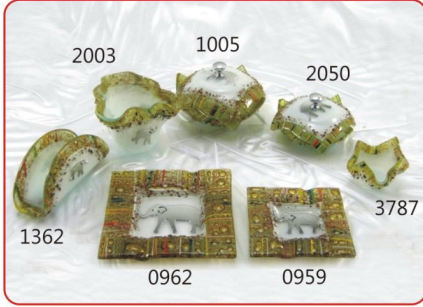

R. Tabak Set
R. Plate Set

Gondol Set
Gondola Plate Set

Kayık Set
Kayık Plate Set

Masaüstü Dekoratif Ürünler
Tableware Products

Mumluklar
Candle Holders

Saatler ve Duvar Panosu
Clocks and Wall Decoration

Duvar Süsleri
Wall Decorations

Vazo-Ø35
Vase

Banyo Seti
Bath Set

Duvar Çiçekliği-22x45
Wall Vase

Duvar Çiçekliği-22x65
Wall Vase

Ayaklı Çiçeklik
Big Vase

Bordürlü Ayna-45x60
Mirror

Aplikler
Appliques

FİL 2