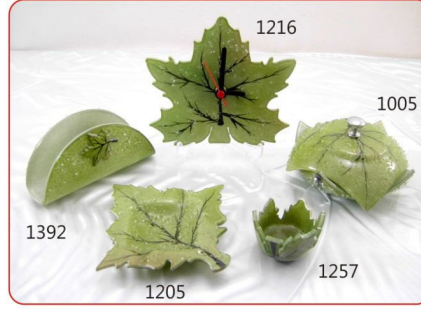

R. Tabak Set
R. Plate Set

Masaüstü Dekoratif Ürünler
Tableware Products

Mumluklar
Candle Holders

Çay Seti - Tepsili
Tea Set-With Tray

Çay Seti - Tepsisiz
Tea Set-Without Tray

Çay Seti - 2 li
Tea Set-2 li

Nescafe Seti
Nescafe Set

Ayna & Resim Çerçevesi
Mirror & Picture Frame

Vazo-Ø35
Vase

Duvar Çiçekliği-22x45
Wall Vase

Duvar Çiçekliği-22x65
Wall Vase

Ayıklı Çiçeklik
Big Vase

Sabunluk-11x16
Soap Dish

Bordürlü Ayna-45x60
Mirror

Aplikler
Appliques