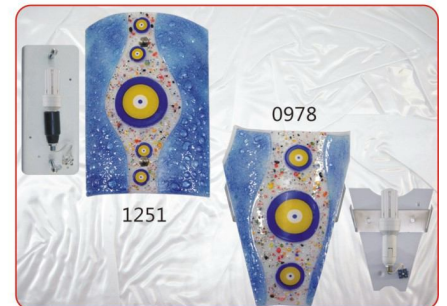

Ayaklı Çiçeklik
Big Vase

Aplikler
Appliques