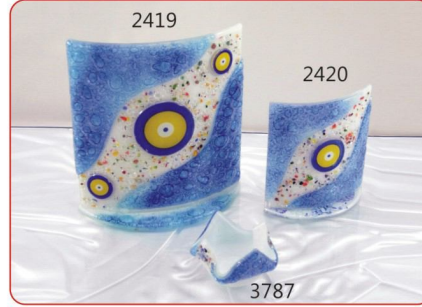

**R. Tabak Set**  
*R. Plate Set*

**Gondol Set**  
*Gondola Plate Set*

**Kayık Set**  
*Kayık Plate Set*

**Masaüstü Dekoratif Ürünler**  
*Tableware Products*

**Mumluklar**  
*Candle Holders*

**Saatler ve Duvar Panosu**  
*Clocks and Wall Decoration*

**Duvar Süsleri**  
*Wall Decorations*

**Mini Vazolar**  
*Mini Vases*

**Vazo-Ø35**  
*Vase*

**Duvar Çiçekliği-22x45**  
*Wall Vase*

**Duvar Çiçekliği-22x65**  
*Wall Vase*

**Ayaklı Çiçeklik**  
*Big Vase*