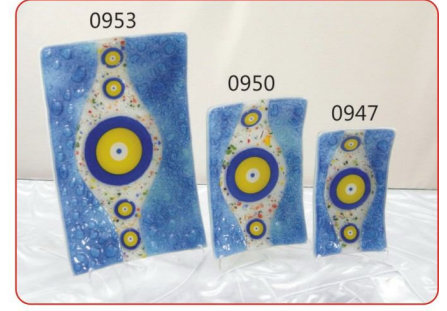

**R. Tabak Set**  
*R. Plate Set*

**Gondol Set**  
*Gondola Plate Set*

**Kayık Set**  
*Kayık Plate Set*

**Masaüstü Dekoratif Ürünler**  
*Tableware Products*

**Mumluklar**  
*Candle Holders*

**Saatler ve Duvar Panosu**  
*Clocks and Wall Decoration*

**Duvar Süsleri**  
*Wall Decorations*

**Mini Vazolar**  
*Mini Vases*

**Vazo-Ø35**  
*Vase*

**Duvar Çiçekliği-22x45**  
*Wall Vase*

**Duvar Çiçekliği-22x65**  
*Wall Vase*

**Ayaklı Çiçeklik**  
*Big Vase*