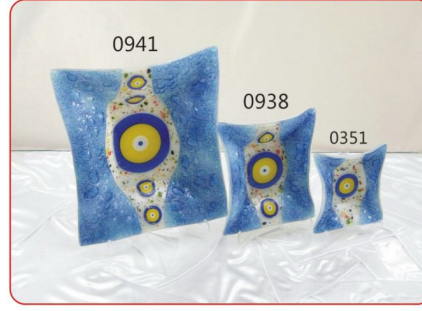

**R. Tabak Set**  
*R. Plate Set*

**Gondol Set**  
*Gondola Plate Set*

**Kayık Set**  
*Kayık Plate Set*

**Masaüstü Dekoratif Ürünler**  
*Tableware Products*

**Mumluklar**  
*Candle Holders*

**Saatler ve Duvar Panosu**  
*Clocks and Wall Decoration*

**Duvar Süsleri**  
*Wall Decorations*

**Mini Vazolar**  
*Mini Vases*

**Vazo-Ø35**  
*Vase*

**Duvar Çiçekliği-22x45**  
*Wall Vase*

**Duvar Çiçekliği-22x65**  
*Wall Vase*

**Ayaklı Çiçeklik**  
*Big Vase*