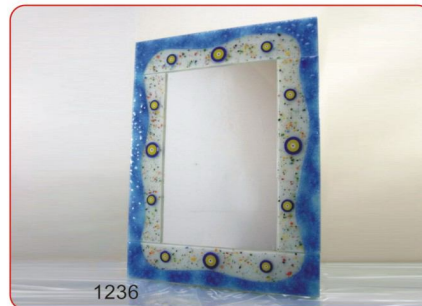

**R. Tabak Set**  
*R. Plate Set*

**Gondol Set**  
*Gondola Plate Set*

**Kayık Set**  
*Kayık Plate Set*

**Masaüstü Dekoratif Ürünler**  
*Tableware Products*

**Mumluklar**  
*Candle Holders*

**Saatler ve Duvar Panosu**  
*Clocks and Wall Decoration*

**Duvar Süsleri**  
*Wall Decorations*

**Mini Vazolar**  
*Mini Vases*

**Vazo-Ø35**  
*Vase*

**Duvar Çiçekliği-22x45**  
*Wall Vase*

**Duvar Çiçekliği-22x65**  
*Wall Vase*

**Ayaklı Çiçeklik**  
*Big Vase*

**Banyo Seti**  
*Bath Set*

**Bordürlü Ayna-45x60**  
*Mirror*

**Aplikler**  
*Appliques*