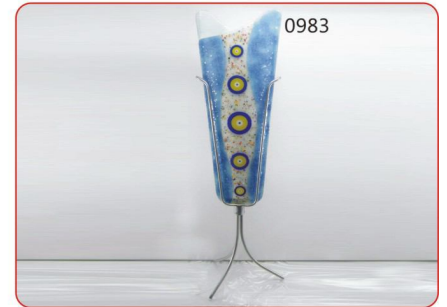

**R. Tabak Set**  
*R. Plate Set*

**Gondol Set**  
*Gondola Plate Set*

**Kayık Set**  
*Kayık Plate Set*

**Masaüstü Dekoratif Ürünler**  
*Tableware Products*

**Mumluklar**  
*Candle Holders*

**Saatler ve Duvar Panosu**  
*Clocks and Wall Decoration*

**Duvar Süsleri**  
*Wall Decorations*

**Mini Vazolar**  
*Mini Vases*

**Vazo-Ø35**  
*Vase*

**Duvar Çiçekliği-22x45**  
*Wall Vase*

**Duvar Çiçekliği-22x65**  
*Wall Vase*

**Ayaklı Çiçeklik**  
*Big Vase*