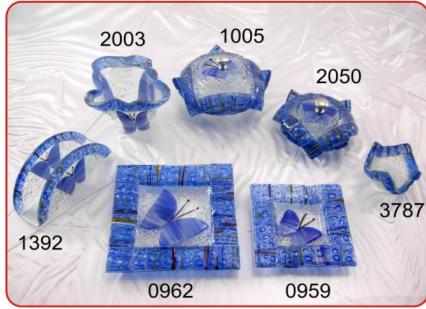

R. Tabak Set
R. Plate Set

Gondol Set
Gondola Plate Set

Kayık Set
Kayık Plate Set

Masaüstü Dekoratif Ürünler
Tableware Products

Mumluklar
Candle Holders

Saatler ve Duvar Panosu
Clocks and Wall Decoration

Duvar Süsleri
Wall Decorations

Mini Vazolar
Mini Vases

Vazo-Ø35
Vase

Duvar Çiçekliği-22x45
Wall Vase

Duvar Çiçekliği-22x65
Wall Vase

Ayaklı Çiçeklik
Big Vase

Banyo Seti
Bath Set

Bordürlü Ayna-45x60
Mirror

Aplikler
Appliques