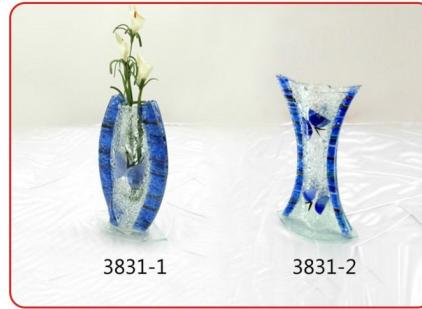

R. Tabak Set
R. Plate Set

Gondol Set
Gondola Plate Set

Kayık Set
Kayık Plate Set

Masaüstü Dekoratif Ürünler
Tableware Products

Mumluklar
Candle Holders

Saatler ve Duvar Panosu
Clocks and Wall Decoration

Duvar Süsleri
Wall Decorations

Mini Vazolar
Mini Vases

Vazo-Ø35
Vase

Duvar Çiçekliği-22x45
Wall Vase

Duvar Çiçekliği-22x65
Wall Vase

Ayaklı Çiçeklik
Big Vase

Banyo Seti
Bath Set

Bordürlü Ayna-45x60
Mirror

Aplikler
Appliques