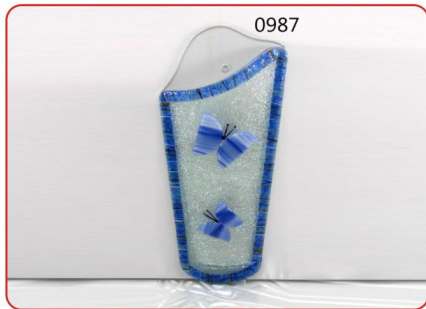

R. Tabak Set
R. Plate Set

Gondol Set
Gondola Plate Set

Kayık Set
Kayık Plate Set

Masaüstü Dekoratif Ürünler
Tableware Products

Mumluklar
Candle Holders

Saatler ve Duvar Panosu
Clocks and Wall Decoration

Duvar Süsleri
Wall Decorations

Mini Vazolar
Mini Vases

Vazo-Ø35
Vase

Duvar Çiçekliği-22x45
Wall Vase

Duvar Çiçekliği-22x65
Wall Vase

Ayaklı Çiçeklik
Big Vase

Banyo Seti
Bath Set

Bordürlü Ayna-45x60
Mirror

Aplikler
Appliques