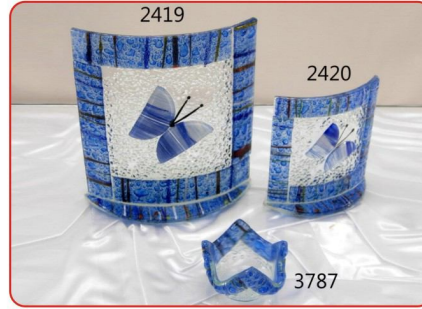

R. Tabak Set
R. Plate Set

Gondol Set
Gondola Plate Set

Kayık Set
Kayık Plate Set

Masaüstü Dekoratif Ürünler
Tableware Products

Mumluklar
Candle Holders

Saatler ve Duvar Panosu
Clocks and Wall Decoration

Duvar Süsleri
Wall Decorations

Mini Vazolar
Mini Vases

Vazo-Ø35
Vase

Duvar Çiçekliği-22x45
Wall Vase

Duvar Çiçekliği-22x65
Wall Vase

Ayaklı Çiçeklik
Big Vase

Banyo Seti
Bath Set

Bordürlü Ayna-45x60
Mirror

Aplikler
Appliques