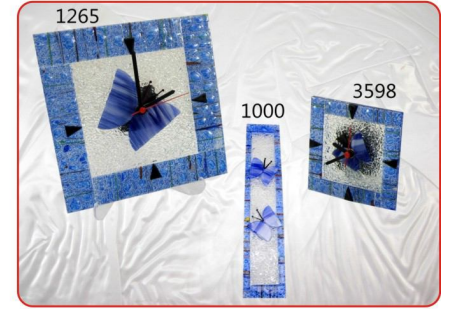

R. Tabak Set
R. Plate Set

Gondol Set
Gondola Plate Set

Kayık Set
Kayık Plate Set

Masaüstü Dekoratif Ürünler
Tableware Products

Mumluklar
Candle Holders

Saatler ve Duvar Panosu
Clocks and Wall Decoration

Duvar Süsleri
Wall Decorations

Mini Vazolar
Mini Vases

Vazo-Ø35
Vase

Duvar Çiçekliği-22x45
Wall Vase

Duvar Çiçekliği-22x65
Wall Vase

Ayaklı Çiçeklik
Big Vase

Banyo Seti
Bath Set

Bordürlü Ayna-45x60
Mirror

Aplikler
Appliques