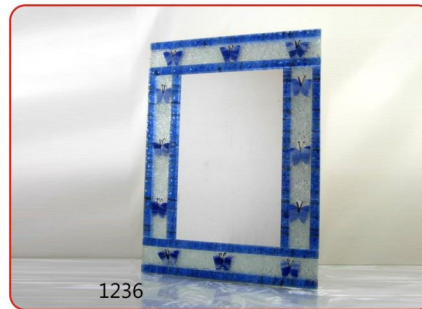

R. Tabak Set
R. Plate Set

Gondol Set
Gondola Plate Set

Kayık Set
Kayık Plate Set

Masaüstü Dekoratif Ürünler
Tableware Products

Mumluklar
Candle Holders

Saatler ve Duvar Panosu
Clocks and Wall Decoration

Duvar Süsleri
Wall Decorations

Mini Vazolar
Mini Vases

Vazo-Ø35
Vase

Duvar Çiçekliği-22x45
Wall Vase

Duvar Çiçekliği-22x65
Wall Vase

Ayaklı Çiçeklik
Big Vase

Banyo Seti
Bath Set

Bordürlü Ayna-45x60
Mirror

Aplikler
Appliques