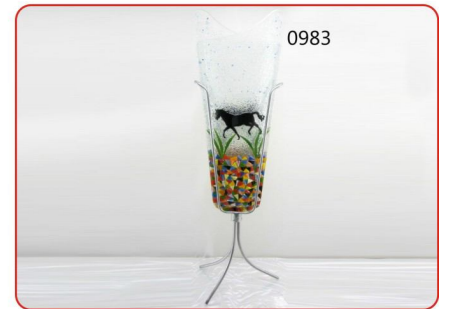

Vazo-Ø35
Vase

Banyo Seti
Bath Set

Duvar Çiçekliği-22x45
Wall Vase

Duvar Çiçekliği-22x65
Wall Vase

Ayaklı Çiçeklik
Big Vase

Bordürlü Ayna-45x60
Mirror

Aplikler
Appliques

AT 2