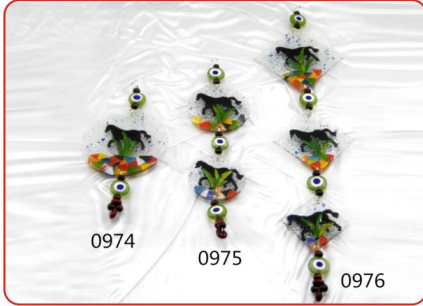

R. Tabak Set
R. Plate Set

Gondol Set
Gondola Plate Set

Kayık Set
Kayık Plate Set

Masaüstü Dekoratif Ürünler
Tableware Products

Mumluklar
Candle Holders

Saatler ve Duvar Panosu
Clocks and Wall Decoration

Duvar Süsleri
Wall Decorations

Vazo-Ø35
Vase

Banyo Seti
Bath Set

Duvar Çiçekliği-22x45
Wall Vase

Duvar Çiçekliği-22x65
Wall Vase

Ayaklı Çiçeklik
Big Vase

Bordürlü Ayna-45x60
Mirror

Aplikler
Appliques

AT 2

R. Tabak Set
R. Plate Set

Kayık Set
Kayık Plate Set

AT 3

R. Tabak Set
R. Plate Set

Kayık Set
Kayık Plate Set

AT 4

R. Tabak Set
R. Plate Set

Kayık Set
Kayık Plate Set

AT 5

R. Tabak Set
R. Plate Set

Kayık Set
Kayık Plate Set

AT 6

R. Tabak Set
R. Plate Set

Kayık Set
Kayık Plate Set