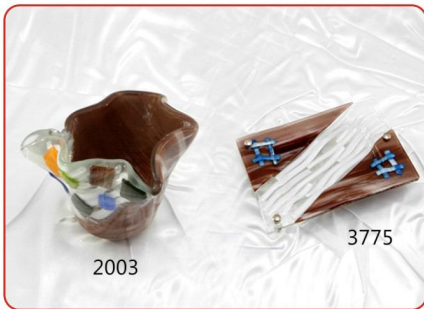

R. Tabak Set
R. Plate Set

Gondol Set
Gondola Plate Set

Kayık Set
Kayık Plate Set

Masaüstü Dekoratif Ürünler
Tableware Products

Mumluklar
Candle Holders

Saatler ve Duvar Panosu
Clocks and Wall Decoration

Duvar Süsleri
Wall Decorations

Mini Vazolar
Mini Vases

Vazo-Ø35
Vase

Duvar Çiçekliği-22x45
Wall Vase

Duvar Çiçekliği-22x65
Wall Vase

Ayaklı Çiçeklik
Big Vase

Banyo Seti
Bath Set

Bordürlü Ayna-45x60
Mirror

Aplikler
Appliques