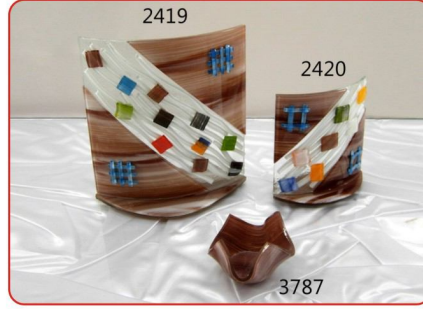

R. Tabak Set
R. Plate Set

Gondol Set
Gondola Plate Set

Kayık Set
Kayık Plate Set

Masaüstü Dekoratif Ürünler
Tableware Products

Mumluklar
Candle Holders

Saatler ve Duvar Panosu
Clocks and Wall Decoration

Duvar Süsleri
Wall Decorations

Mini Vazolar
Mini Vases

Vazo-Ø35
Vase

Duvar Çiçekliği-22x45
Wall Vase

Duvar Çiçekliği-22x65
Wall Vase

Ayaklı Çiçeklik
Big Vase

Banyo Seti
Bath Set

Bordürlü Ayna-45x60
Mirror

Aplikler
Appliques