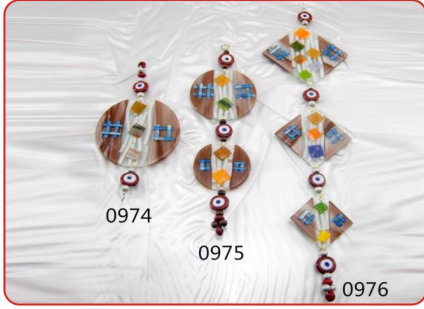

R. Tabak Set
R. Plate Set

Gondol Set
Gondola Plate Set

Kayık Set
Kayık Plate Set

Masaüstü Dekoratif Ürünler
Tableware Products

Mumluklar
Candle Holders

Saatler ve Duvar Panosu
Clocks and Wall Decoration

Duvar Süsleri
Wall Decorations

Mini Vazolar
Mini Vases

Vazo-Ø35
Vase

Duvar Çiçekliği-22x45
Wall Vase

Duvar Çiçekliği-22x65
Wall Vase

Ayaklı Çiçeklik
Big Vase

Banyo Seti
Bath Set

Bordürlü Ayna-45x60
Mirror

Aplikler
Appliques