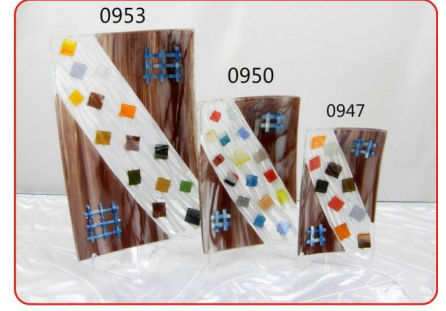

R. Tabak Set
R. Plate Set

Gondol Set
Gondola Plate Set

Kayık Set
Kayık Plate Set

Masaüstü Dekoratif Ürünler
Tableware Products

Mumluklar
Candle Holders

Saatler ve Duvar Panosu
Clocks and Wall Decoration

Duvar Süsleri
Wall Decorations

Mini Vazolar
Mini Vases

Vazo-Ø35
Vase

Duvar Çiçekliği-22x45
Wall Vase

Duvar Çiçekliği-22x65
Wall Vase

Ayaklı Çiçeklik
Big Vase

Banyo Seti
Bath Set

Bordürlü Ayna-45x60
Mirror

Aplikler
Appliques