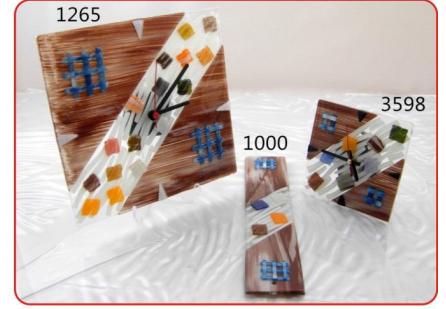

R. Tabak Set
R. Plate Set

Gondol Set
Gondola Plate Set

Kayık Set
Kayık Plate Set

Masaüstü Dekoratif Ürünler
Tableware Products

Mumluklar
Candle Holders

Saatler ve Duvar Panosu
Clocks and Wall Decoration

Duvar Süsleri
Wall Decorations

Mini Vazolar
Mini Vases

Vazo-Ø35
Vase

Duvar Çiçekliği-22x45
Wall Vase

Duvar Çiçekliği-22x65
Wall Vase

Ayaklı Çiçeklik
Big Vase

Banyo Seti
Bath Set

Bordürlü Ayna-45x60
Mirror

Aplikler
Appliques