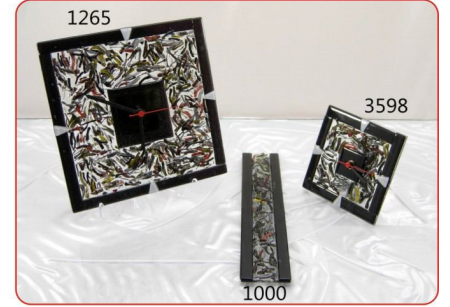

R. Tabak Set
R. Plate Set

Gondol Set
Gondola Plate Set

Kayık Set
Kayık Plate Set

Masaüstü Dekoratif Ürünler
Tableware Products

Mumluklar
Candle Holders

Saatler ve Duvar Panosu
Clocks and Wall Decoration

Duvar Süsleri
Wall Decorations

Mini Vazolar
Mini Vases

Vazo-Ø35
Vase

Duvar Çiçekliği-22x45
Wall Vase

Duvar Çiçekliği-22x65
Wall Vase

Ayaklı Çiçeklik
Big Vase

Banyo Seti
Bath Set

Bordürlü Ayna-45x60
Mirror

Aplikler
Appliques