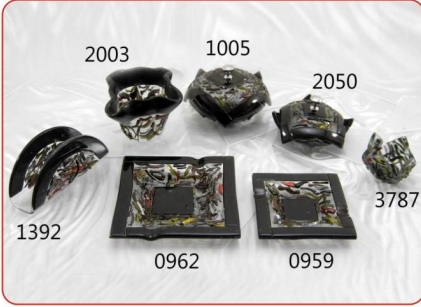

R. Tabak Set
R. Plate Set

Gondol Set
Gondola Plate Set

Kayık Set
Kayık Plate Set

Masaüstü Dekoratif Ürünler
Tableware Products

Mumluklar
Candle Holders

Saatler ve Duvar Panosu
Clocks and Wall Decoration

Duvar Süsleri
Wall Decorations

Mini Vazolar
Mini Vases

Vazo-Ø35
Vase

Duvar Çiçekliği-22x45
Wall Vase

Duvar Çiçekliği-22x65
Wall Vase

Ayaklı Çiçeklik
Big Vase

Banyo Seti
Bath Set

Bordürlü Ayna-45x60
Mirror

Aplikler
Appliques